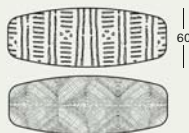

668

design
Emilio Nanni, 2013

60x60 cm h 35 cm
60x160 cm h 35 cm
60x160 cm h 45 cm

contract

Tavolino

Gambe in acciaio verniciato colore bianco o nero, in abbinamento a piani in medium density fiberboard, verniciati nello stesso colore. In alternativa gambe in acciaio verniciato colore nero in abbinamento a piani in medium density fiberboard, rivestiti con tessuto stampato con tecnica digitale applicato con resina (Rezina tessile ®), in due decori: riga o rombo, colore nero.

Small table

Steel legs varnished black or white with medium density fiberboard tops varnished in the same color. Alternatively, steel legs varnished black with medium density fiberboard tops covered in digital technique resin (Rezina tessile ®) printed fabric. Two patterns available: line or rhombus, in black.

Petite table

Pieds en acier verni en blanc ou noir, assorti aux plateaux de medium density fiberboard, vernis dans la même couleur. L'autre solution consiste en pieds en acier verni en noir assorti aux plateaux de medium density fiberboard, recouverts d'un tissu imprimé avec une technique digitale appliquée avec de la résine (Rezina tessile ®), en deux fantaisies: raie ou losange, en noir.

Beistelltisch

Beine aus Stahl, weiß oder schwarz lackiert, in Kombination mit MDF (medium density fiberboard) - Platten, gleichfarbig lackiert. Als Alternative Beine aus Stahl, schwarz lackiert, in Kombination mit MDF (medium density fiberboard) - Platten, mit Stoff bezogen, der mit Digitaltechnik bedruckt und Harz (Rezina tessile ®) befestigt ist, mit zwei Dekorationen: Streif oder Raute, schwarz.