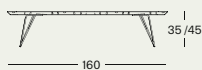

668

design
Emilio Nanni, 2013

60x60 cm h 35 cm
60x160 cm h 35 cm
60x160 cm h 45 cm

contract

Tavolino

Gambe in acciaio verniciato colore bianco o nero, in abbinamento a piani in medium density fiberboard, verniciati nello stesso colore. In alternativa gambe in acciaio verniciato colore nero in abbinamento a piani in medium density fiberboard, rivestiti con tessuto stampato con tecnica digitale applicato con resina (Rezina tessile ®), in due decori: riga o rombo, colore nero.

Small table

Steel legs varnished black or white with medium density fiberboard tops varnished in the same color. Alternatively, steel legs varnished black with medium density fiberboard tops covered in digital technique resin (Rezina tessile ®) printed fabric. Two patterns available: line or rhombus, in black.

Petite table

Pieds en acier verni en blanc ou noir, assorti aux plateaux de medium density fiberboard, vernis dans la même couleur. L'autre solution consiste en pieds en acier verni en noir assorti aux plateaux de medium density fiberboard, recouverts d'un tissu imprimé avec une technique digitale appliquée avec de la résine (Rezina tessile ®), en deux fantaisies: raie ou losange, en noir.