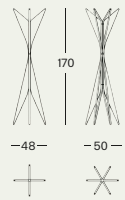

Aster

303

design
Alessandro Dubini, 2010

contract

Appendi abiti
Struttura in acciaio verniciato,
colore bianco, nero o rosso.

Clothes stand
Steel frame painted white,
black or red.

Portemanteaux
Structure en acier vernie
blanche, noire ou rouge.

Kleiderständer
Gestell aus weiß, schwarz
oder rot lackiertem Stahl.

Colgador
Estructura de acero barnizado
de color blanco, negro o rojo.

P - Good Design Award, 2010

C - The Chicago Athenaeum

Nella foto: appendi abiti
Aster nella versione con 6
ganci. Sgabello **Mezzadro**. /
In the picture: **Aster**
clothes-stand in the
version with 6 hooks.
Mezzadro stool.