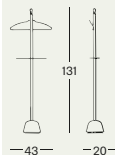

350/355

design
Achille Castiglioni della serie
Servi di Achille & Pier Giacomo
Castiglioni, 1986

Servonotte 350