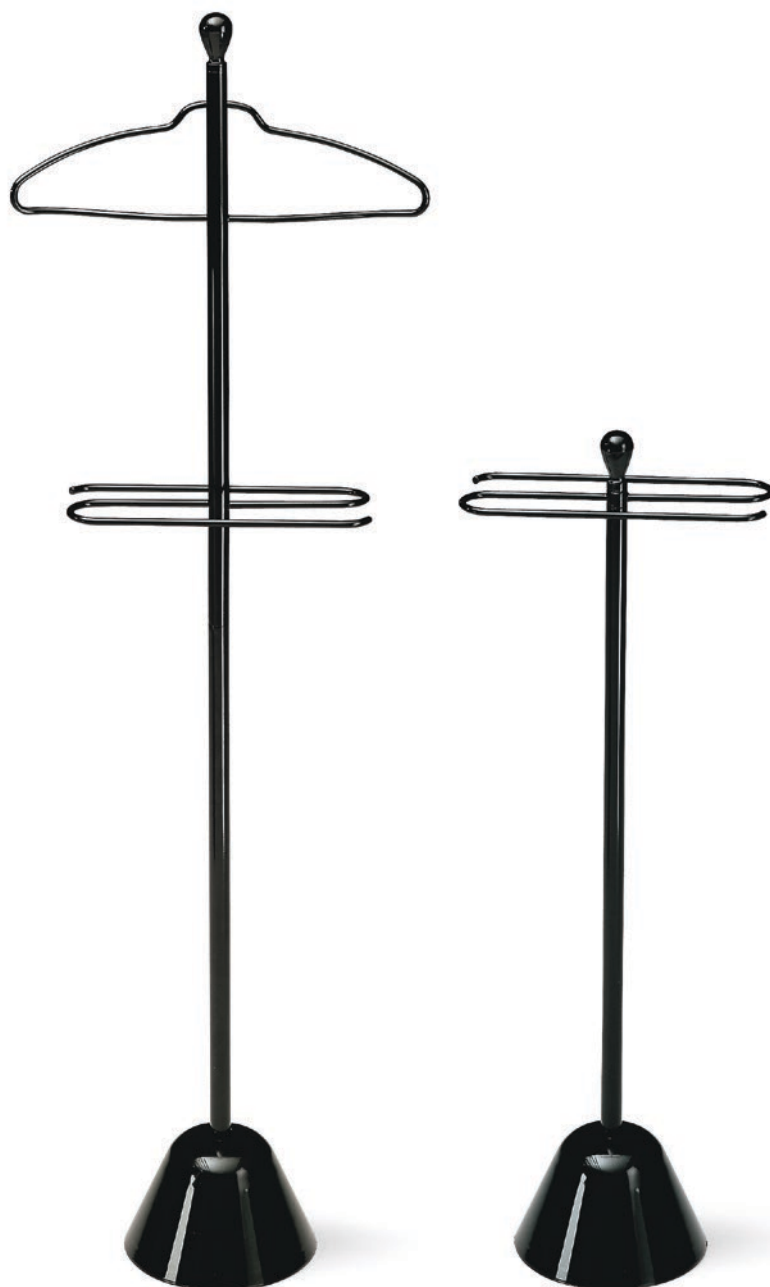

Servonotte Servietto

350/355

design
Achille Castiglioni della serie
Servi di Achille & Pier Giacomo
Castiglioni, 1986

Servonotte 350

Servietto 355

Portabito /portasciugamani

Base in polipropilene
e struttura verniciate in
acciaio, colore nero o bianco

Clothes-stand/towel-rack

Polypropylene base and steel
frame, painted in the colours:
black or white.

Valet de chambre/ porte-serviettes

Base en polypropylène et
structure en acier verni,
couleur noire ou blanche.

Stummer Diener/ Handtuchträger

Fuß aus Polypropylen und
Gestell aus lackiertem Stahl,
schwarz oder weiß.

Galán de noche/porta toallas

Base de polipropileno y
estructura de acero pintado
en los colores: negro o blanco.