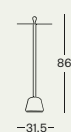

Servietto 355