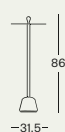

Servietto 355