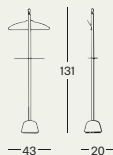

350/355

design
Achille Castiglioni della serie
Servi di Achille & Pier Giacomo
Castiglioni, 1986

Servonotte 350