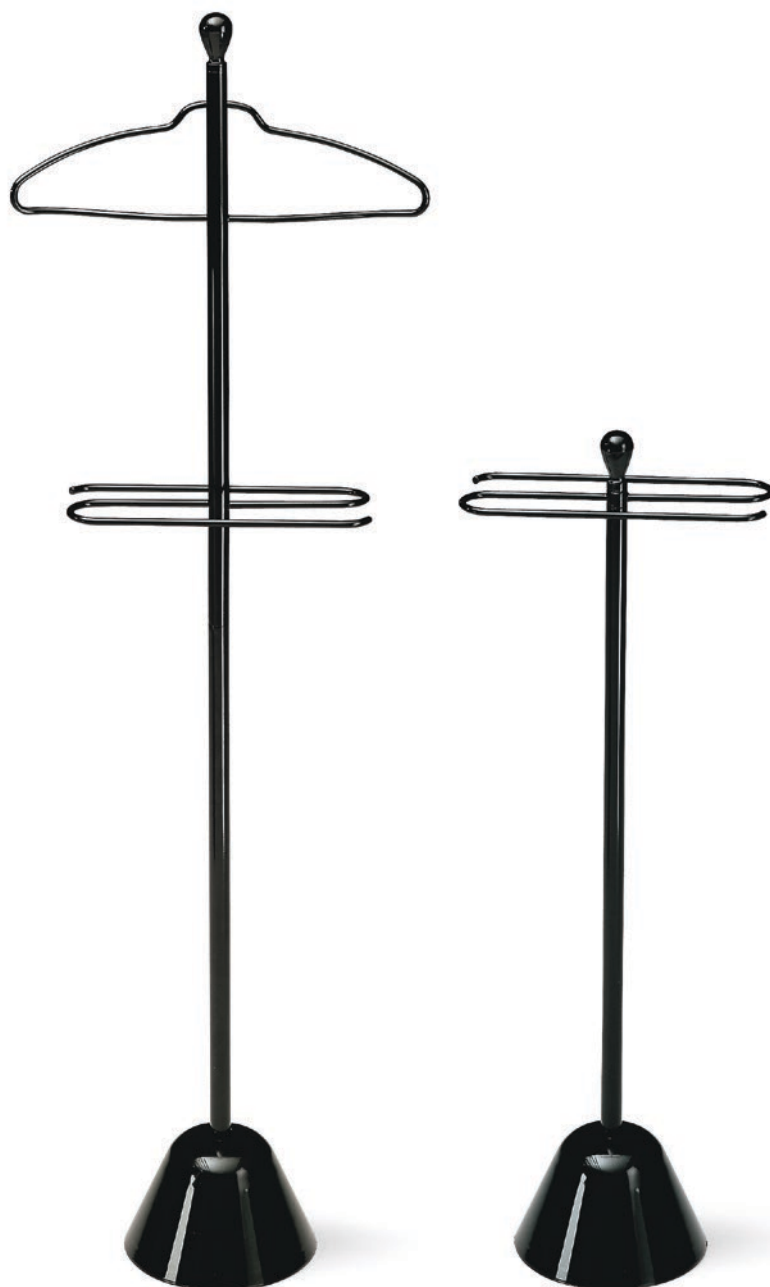

Servonotte Servietto

350/355

design
Achille Castiglioni della serie
Servi di Achille & Pier Giacomo
Castiglioni, 1986

Servonotte 350

Servietto 355

Portabito da camera/ portasciugamani da bagno

Base in polipropilene
e struttura verniciate in
acciaio, colore nero o bianco

Bedroom clothes-stand/ bathroom towel-rack

Polypropylene base and steel
frame, painted in the colours:
black or white.

Valet de chambre/ porte-serviettes

Base en polypropylène et
structure en acier verni,
couleur noire ou blanche.

Stummer Diener/ Handtuchträger

Fuß aus Polypropylen und
Gestell aus lackiertem Stahl,
schwarz oder weiß.

Galán de noche/porta toallas de baño

Base de polipropileno y
estructura de acero pintado
en los colores: negro o blanco.