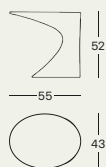

634

design
Todd Bracher, 2005

Tavolino

Struttura in polipropilene, laccatura lucida nei colori della cartella.

Small table

Polypropylene frame and glossy lacquer finish in the colours shown on our colour card.

Petite table

Structure en polypropylène, laquage brillant dans les couleurs de la fiche.

Tischchen

Gestell aus Polypropylen, glanzlackiert in den Farben der Musterkarte.

Mesita

Estructura de polipropileno, lacado brillante en los colores del muestrario.