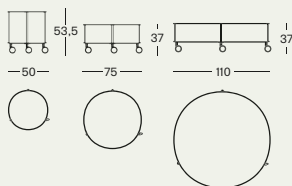

635

design
Anna Deplano, 1997, 1999

Tavolino con rotelle

Struttura in acciaio verniciato, colore alluminio. Pianetti in laminato plastico stratificato, colore bianco.

Castor-mounted table

Aluminium- painted steel frame. Shelves in layered plastic laminate in white.

Petite table avec roulette

Structure en acier verni, couleur aluminium. Plateaux en laminé plastique stratifié, couleur blanc.

Tischchen mit Rollen

Gestell aus alufarben lackiertem Stahl. Platten aus massivem weißem Plastiklaminat.

Mesita con ruedas

Estructura de acero pintado de color aluminio. Repisas de laminado plástico estratificado, de color blanco.

Laminato plastico/Plastic laminate/Laminé plastique/Plastiklaminat/Laminado plástico