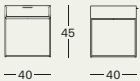

### Comodino con cassetto

Struttura in acciaio verniciato colore grafite. Maniglia in alluminio verniciato colore grafite. Cassetto in medium density fiberboard impiallacciato in rovere naturale, tinto grigio o bianco.