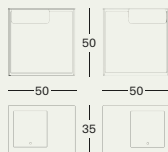

643

design
Gabriele Rosa, 2017

contract

Comodino con cassetto

Struttura e piano in acciaio verniciato colore bianco, nero o grafite. Piano e vano portaoggetti in cuoio pigmentato 90. Il vano è accessibile mediante apertura a ribalta.

Night stand with drawer

Top and frame in white, black or graphite painted steel. Top and storage space in cowhide pigmentato 90. The storage is accessed by a drop-leaf opening.

Table de chevet avec tiroir

Structure et plateau en acier verni couleur blanche, noire ou graphite. Plateau et élément porte-objets en cuir sellier pigmentato 90. L'élément est accessible par une ouverture basculante.

Nachttisch mit Schublade

Gestell und Platte aus weiß-, schwarz- oder graphitfarben- lackiertem Stahl. Platte und Ablagefach aus Kernleder pigmentato 90. Das Ablagefach ist mit Kippöffnung versehen.

Mesita de noche con cajón

Estructura y sobre de acero pintado de color blanco, negro o grafito. Sobre y compartimento porta-objetos de cuero pigmentato 90. Se puede acceder al compartimento mediante apertura abatible.